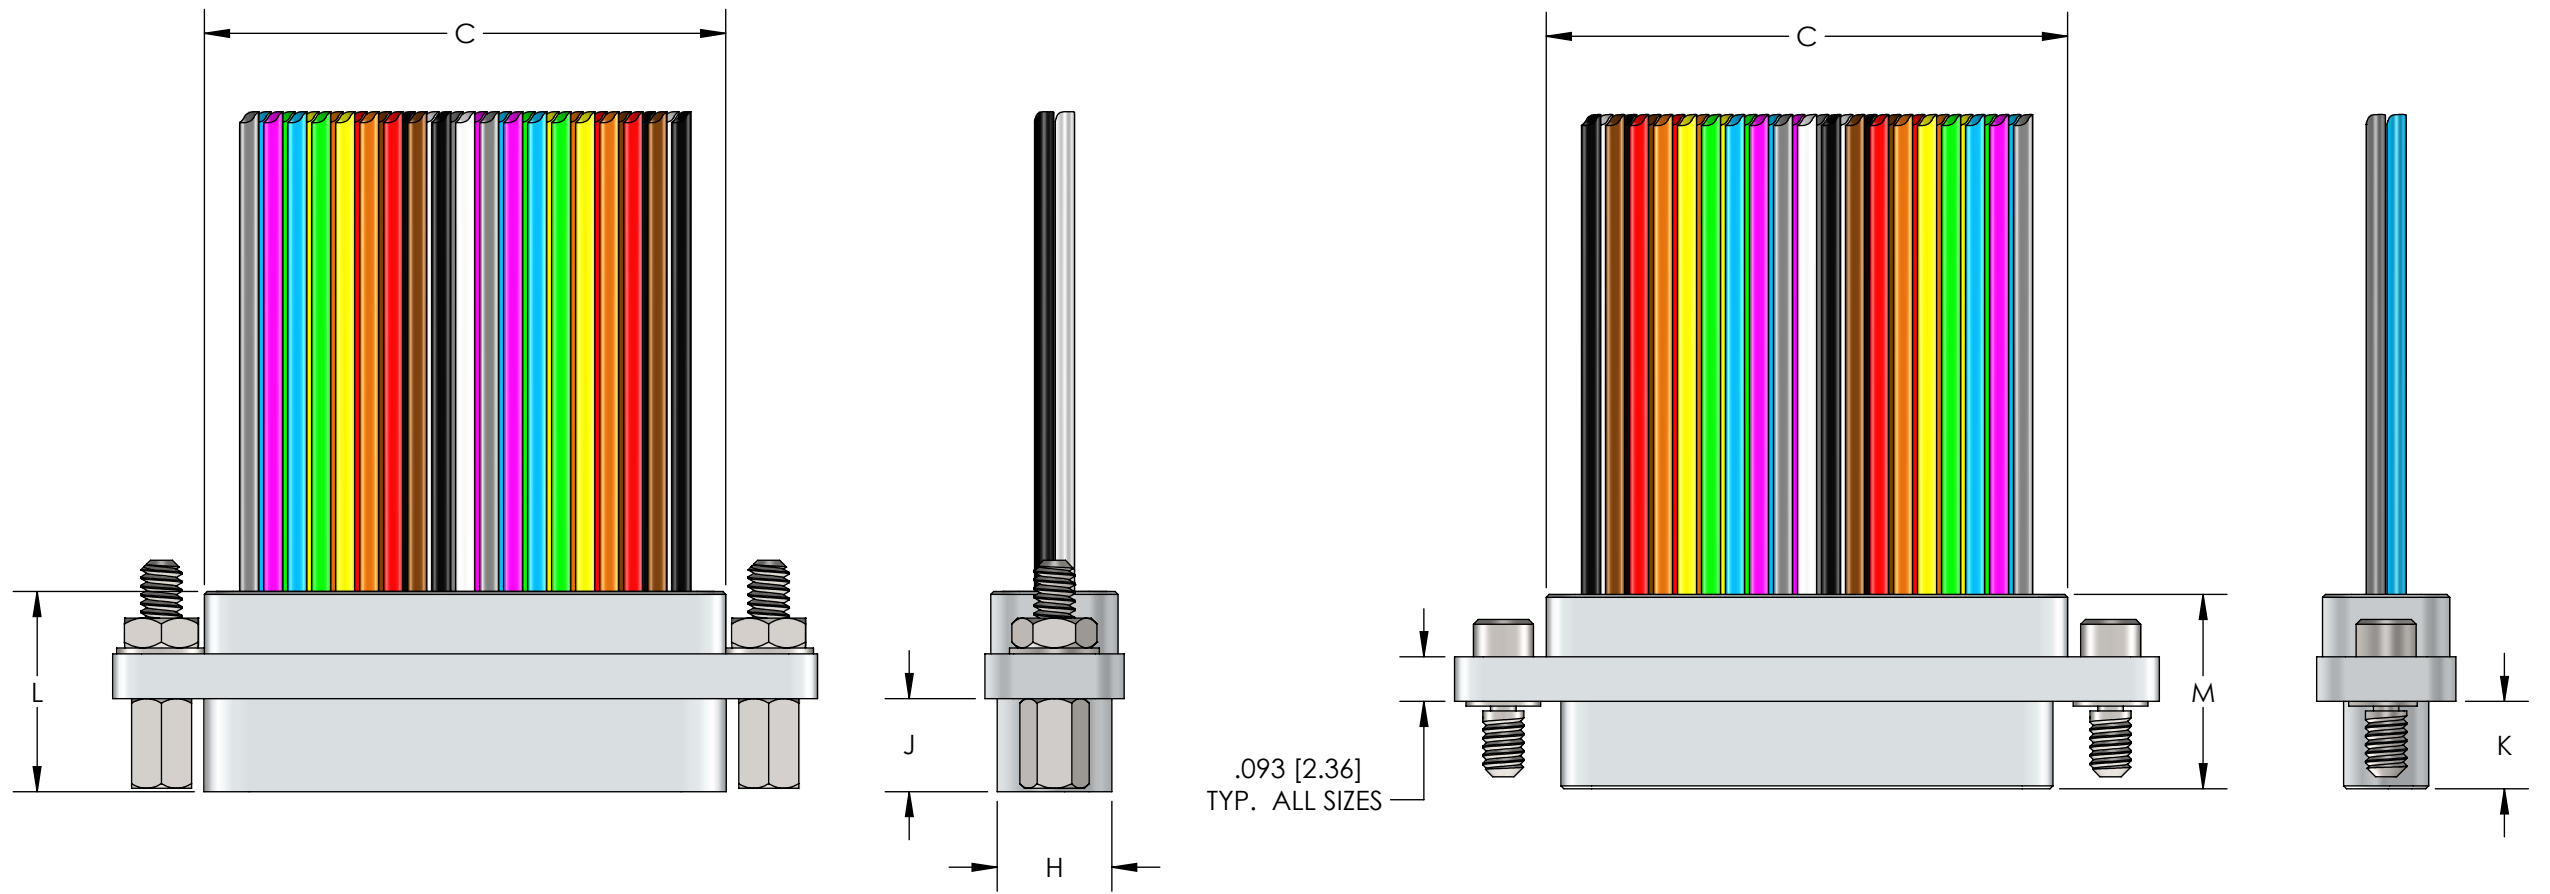

Micro-D Wired Standard Profile Metal Shell

RECEPTACLE (SOCKETS)

PLUG (PINS)

Micro-D Wired Low Profile Metal Shell

RECEPTACLE (SOCKETS)

PLUG (PINS)