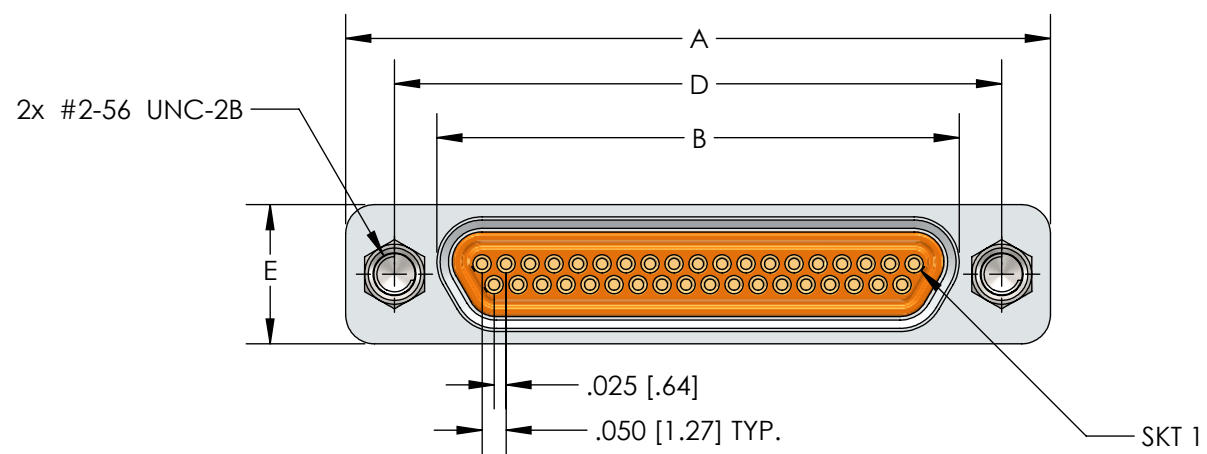

Micro-D Wired Standard Profile Metal Shell

RECEPTACLE (SOCKETS)

PLUG (PINS)

Micro-D Wired Low Profile Metal Shell

RECEPTACLE (SOCKETS)

PLUG (PINS)