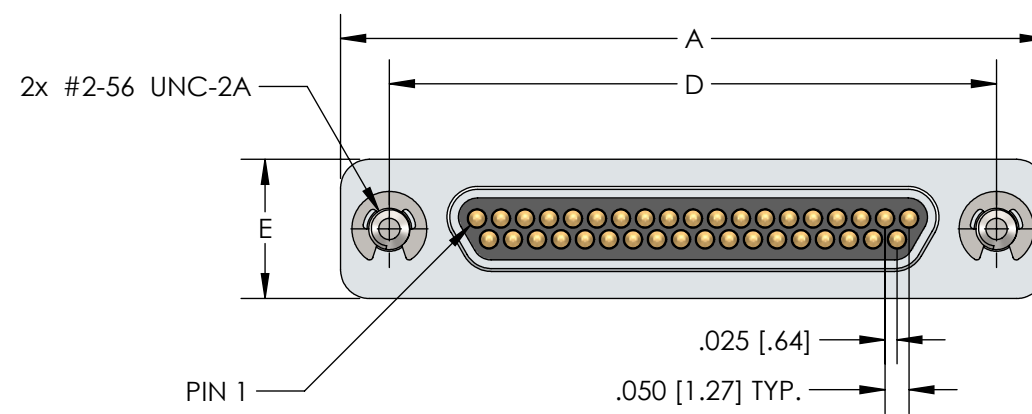

Micro-D Wired Standard Profile Metal Shell

RECEPTACLE (SOCKETS)

PLUG (PINS)

Micro-D Wired Low Profile Metal Shell

RECEPTACLE (SOCKETS)

PLUG (PINS)