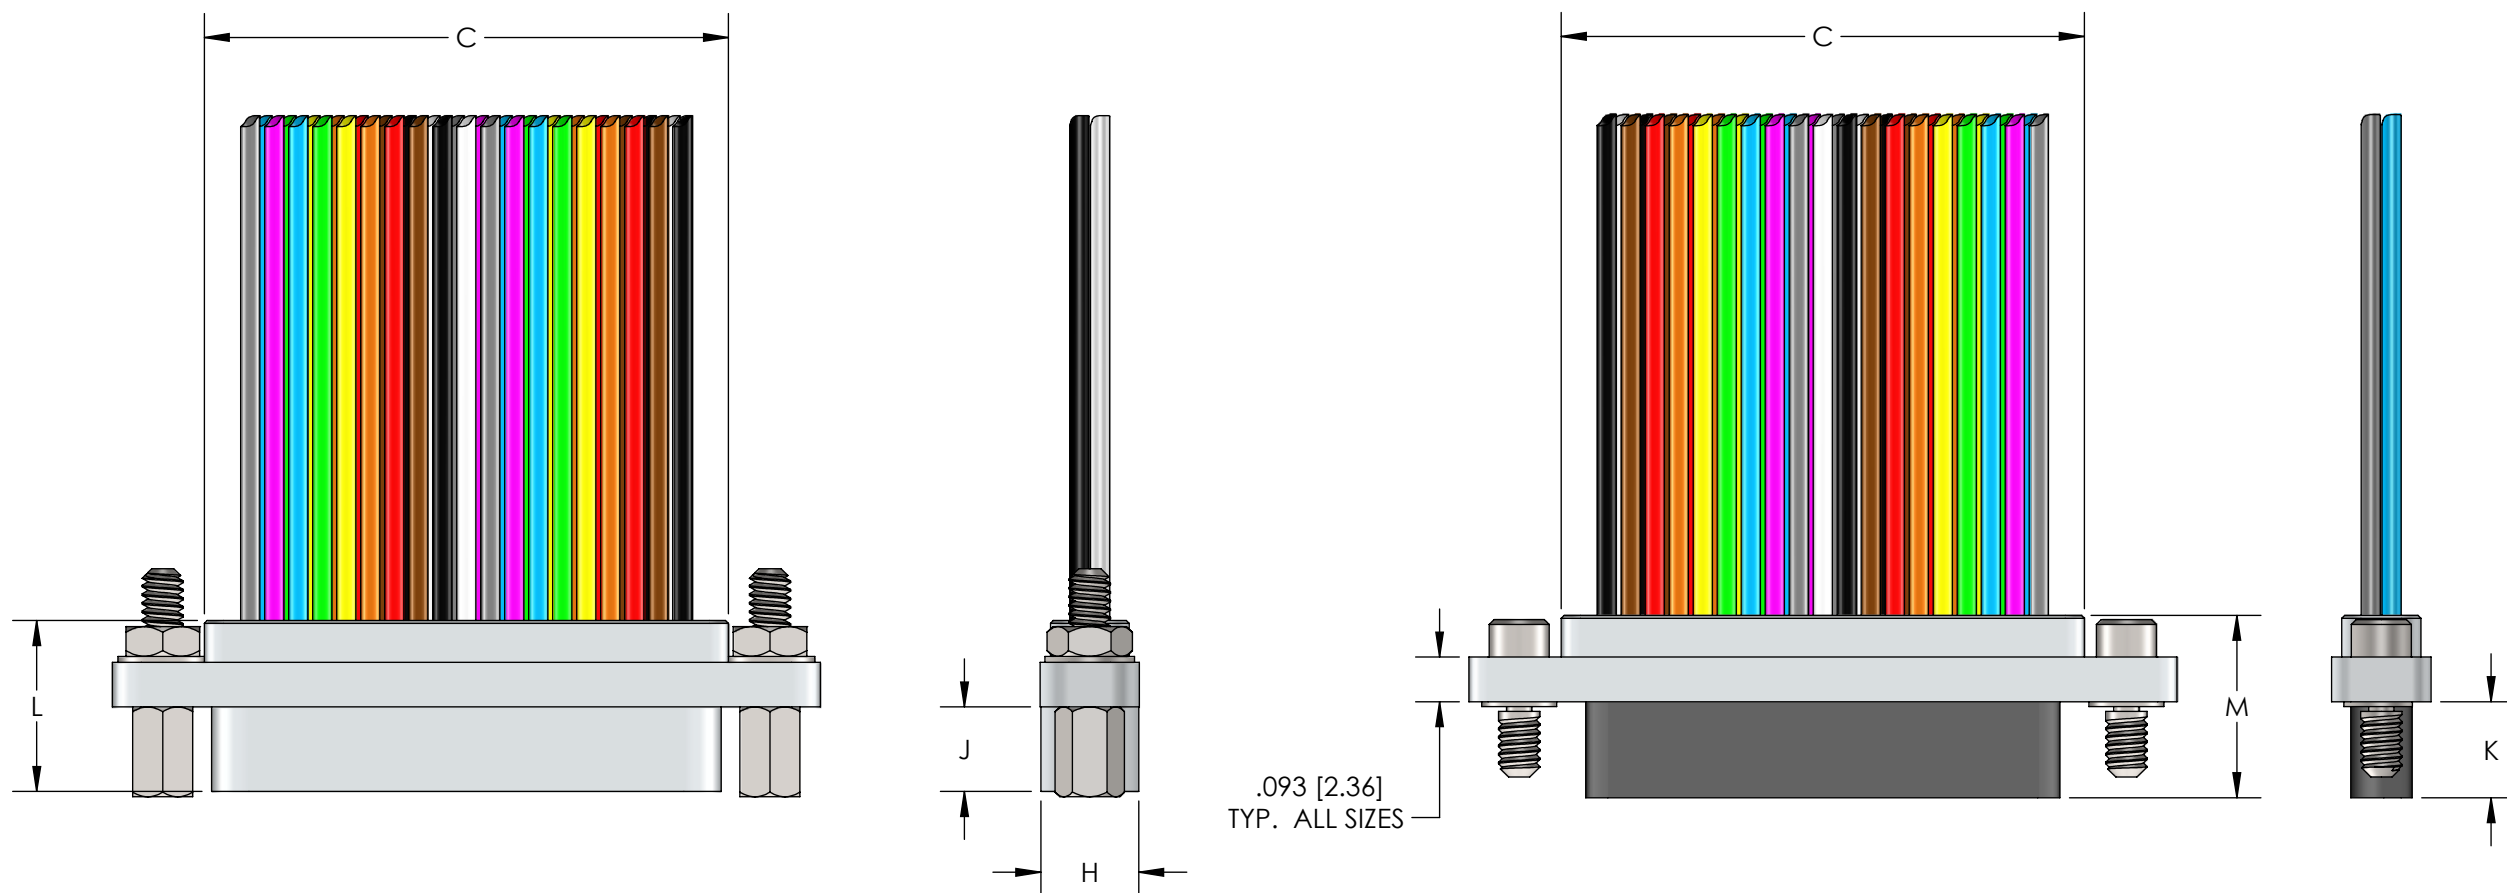

Micro-D Wired Standard Profile Metal Shell

RECEPTACLE (SOCKETS)

PLUG (PINS)

Micro-D Wired Low Profile Metal Shell

RECEPTACLE (SOCKETS)

PLUG (PINS)